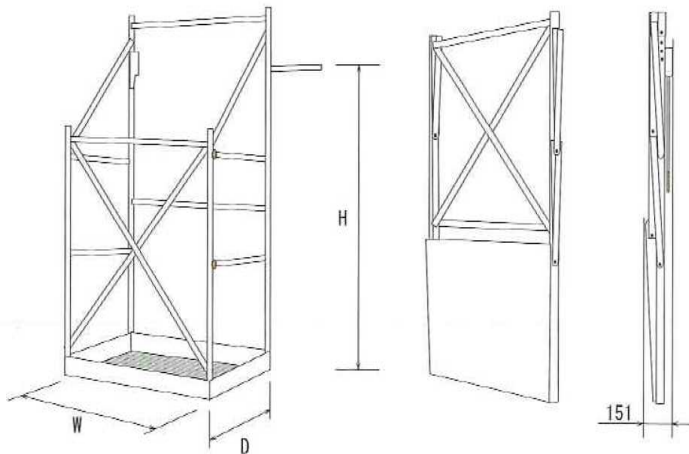

品名	品番	寸法(W×D×H)	製品重量
トビック1型	NTV1ガタ	763mm × 615mm × 1,260mm	13.0kg
トビック2型	NTV2ガタ	1,063mm × 615mm × 1,260mm	15.0kg
トビック4型	NTV4ガタ	1,063mm × 615mm × 1,430mm	19.0kg

■ 取付け金具

■ 取付け金具仕様

品番	B寸法	t寸法
NTVA2	125mm~490mm	7mm~35mm