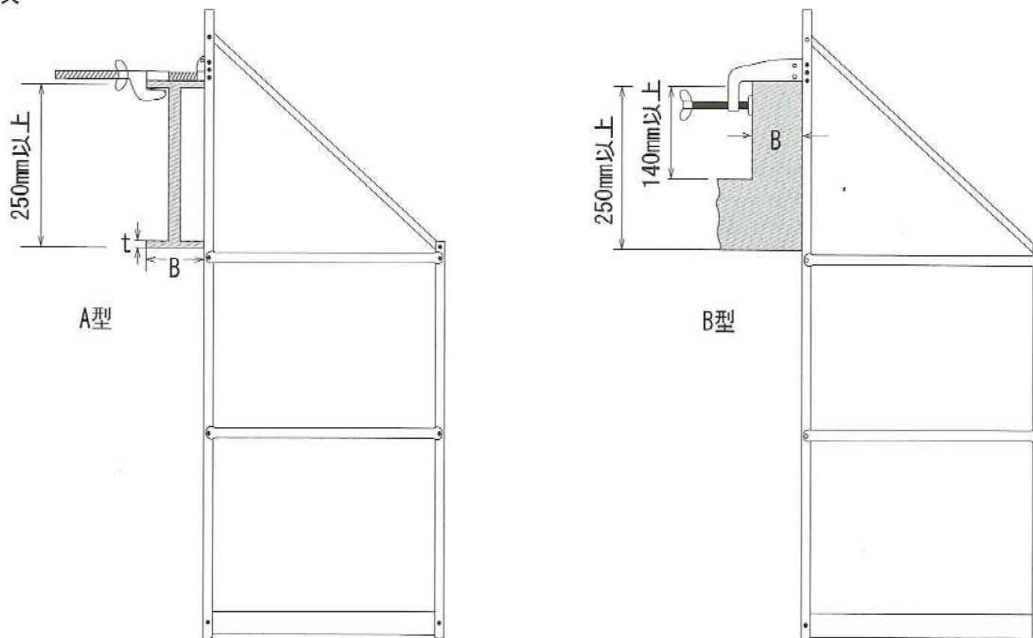

品名	品番	寸法(W×D×H)	製品重量
トビック1型	NTV1ガタ	763mm × 615mm × 1,260mm	13.0kg
トビック2型	NTV2ガタ	1,063mm × 615mm × 1,260mm	15.0kg
トビック4型	NTV4ガタ	1,063mm × 615mm × 1,430mm	19.0kg

■ 取付け金具

■ 取付け金具仕様

品番	B寸法	t寸法
NTVA2	125mm~490mm	7mm~35mm